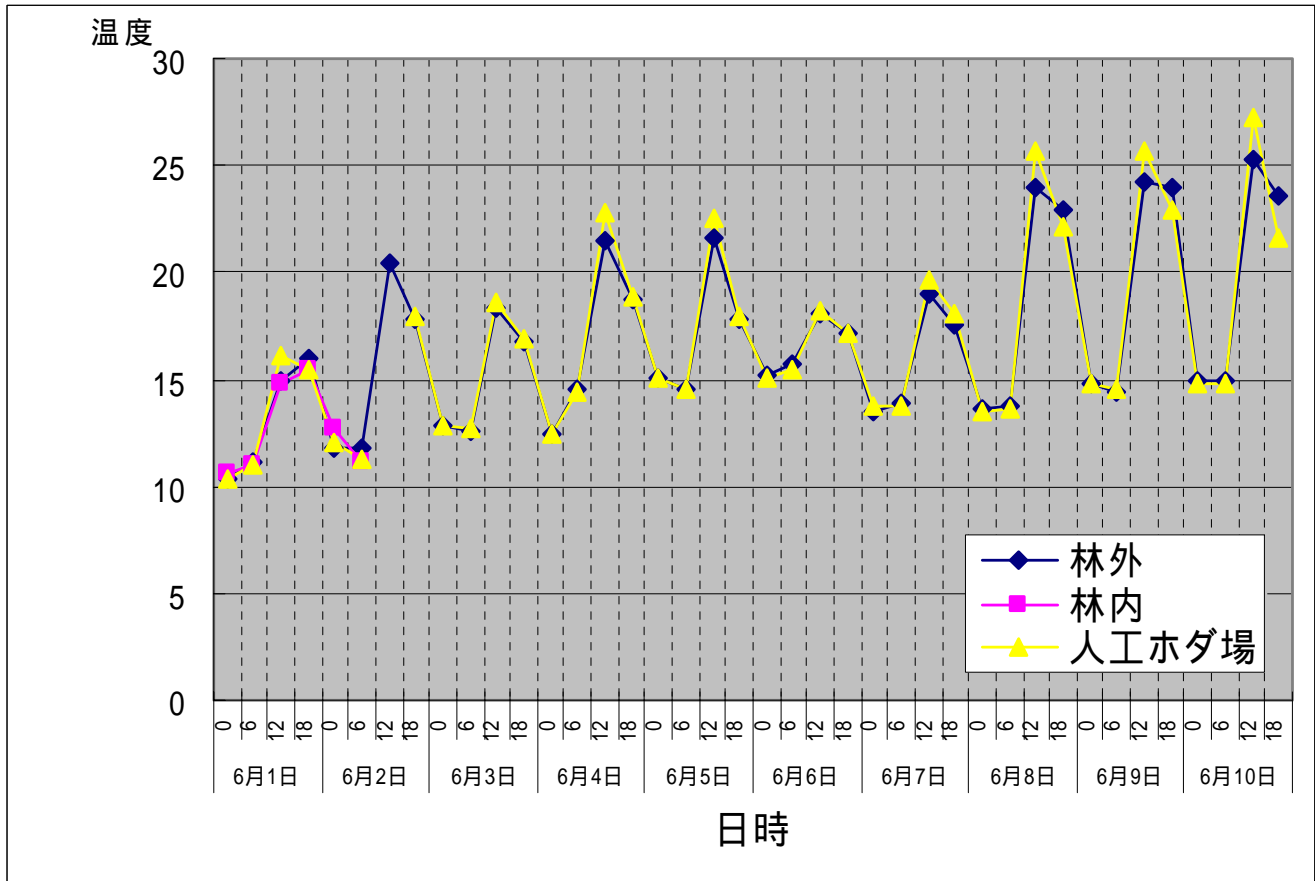

林内気温・湿度 6月2日12時～6月19日6時 欠測

降水量

降水量mm