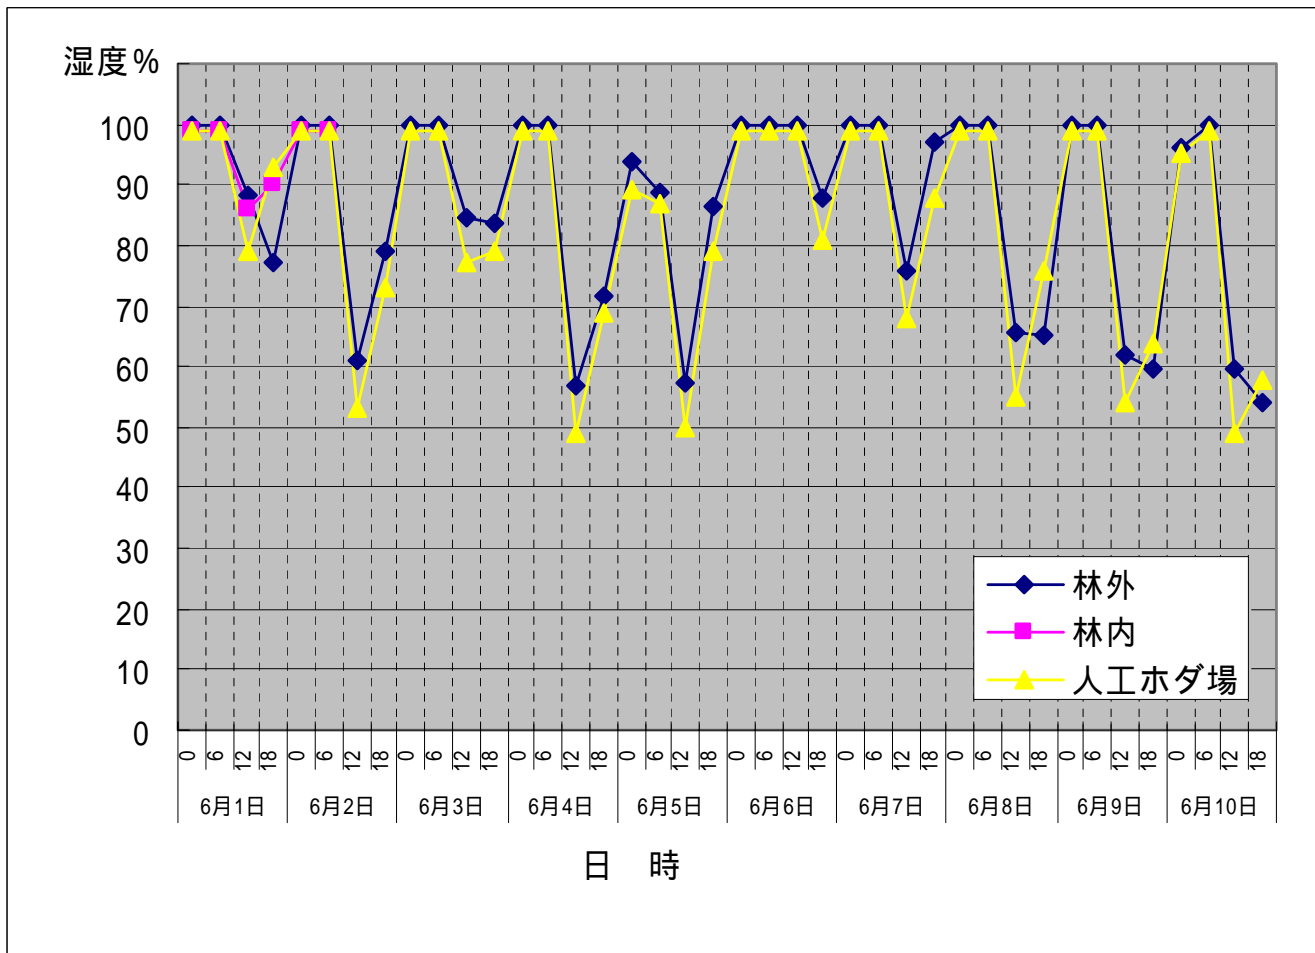

林内気温・湿度 6月2日12時～6月19日6時 欠測

降水量

降水量mm