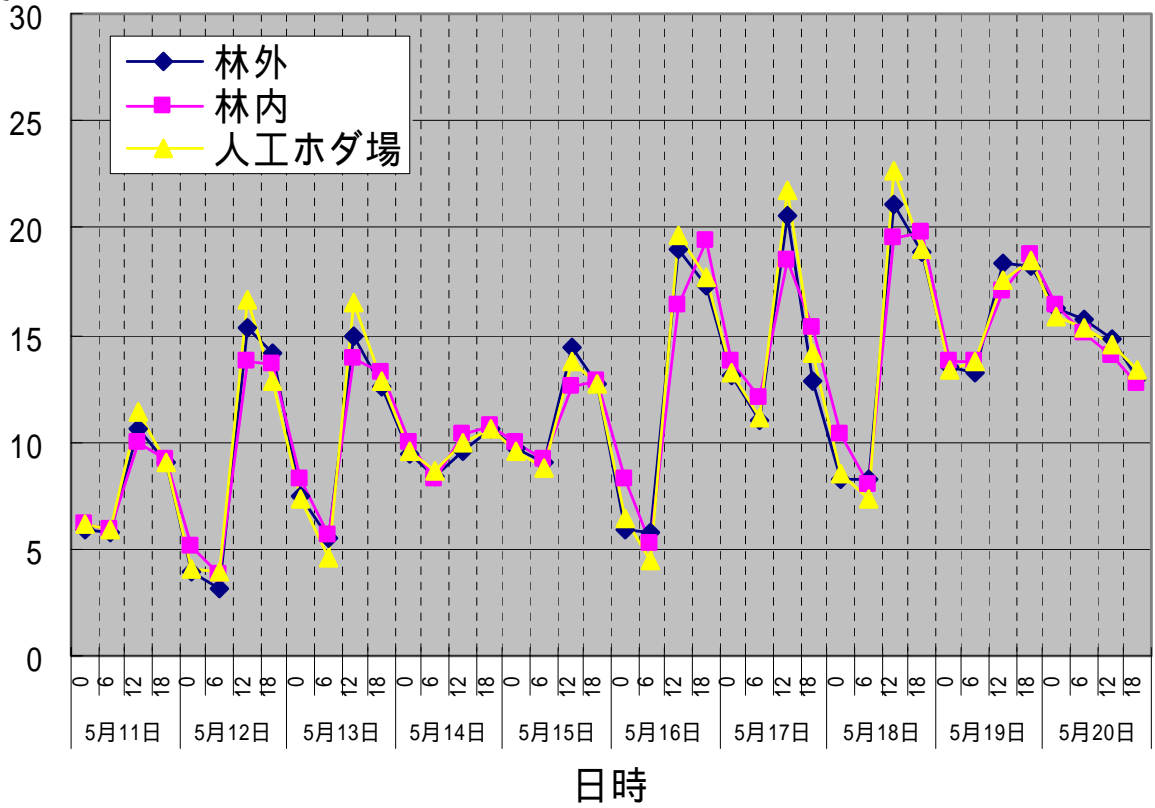

温度

湿度%

降水量

降水量mm