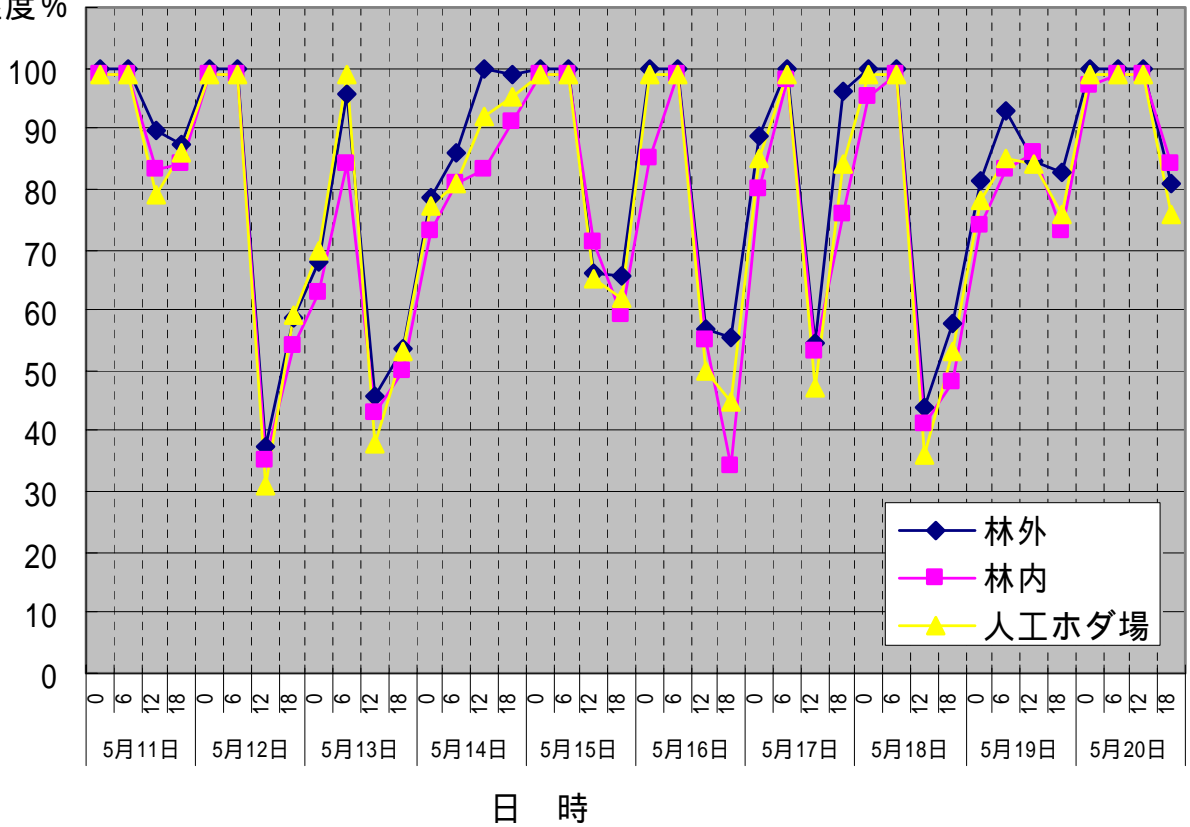

温度

湿度%

降水量

降水量mm