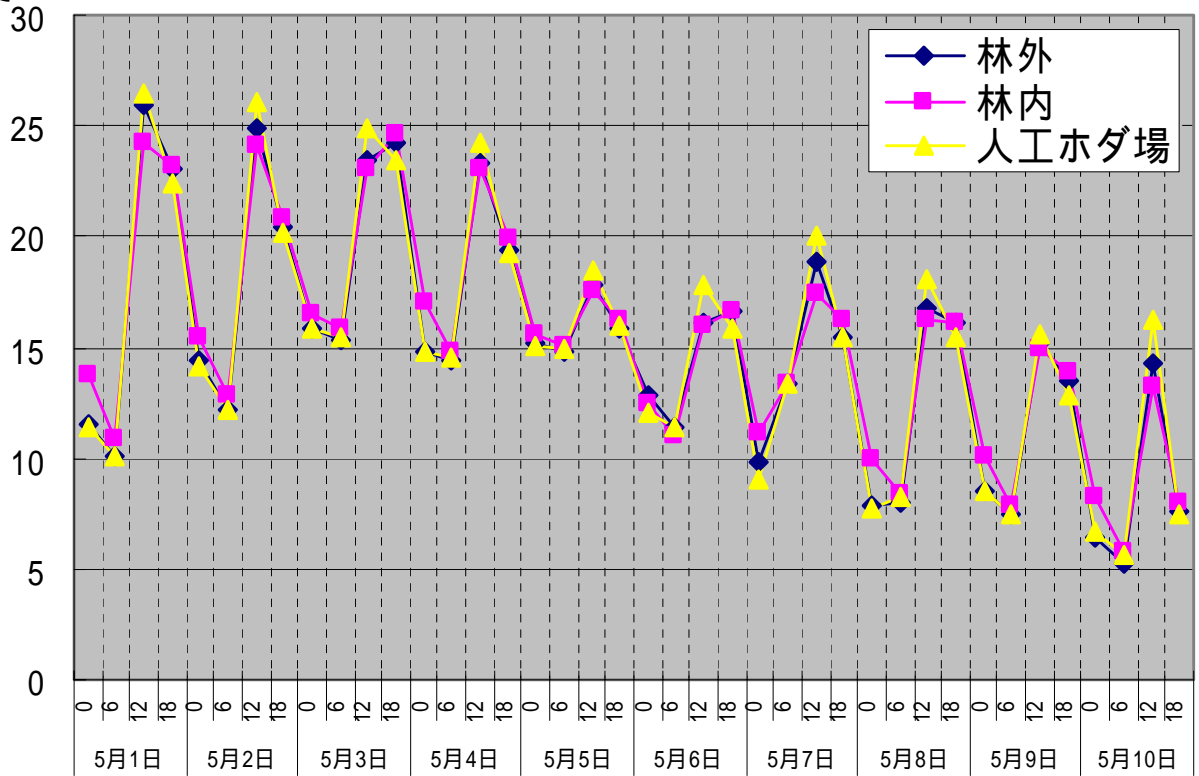

温度

日時

湿度%

日時

# 降水量

降水量mm

日時