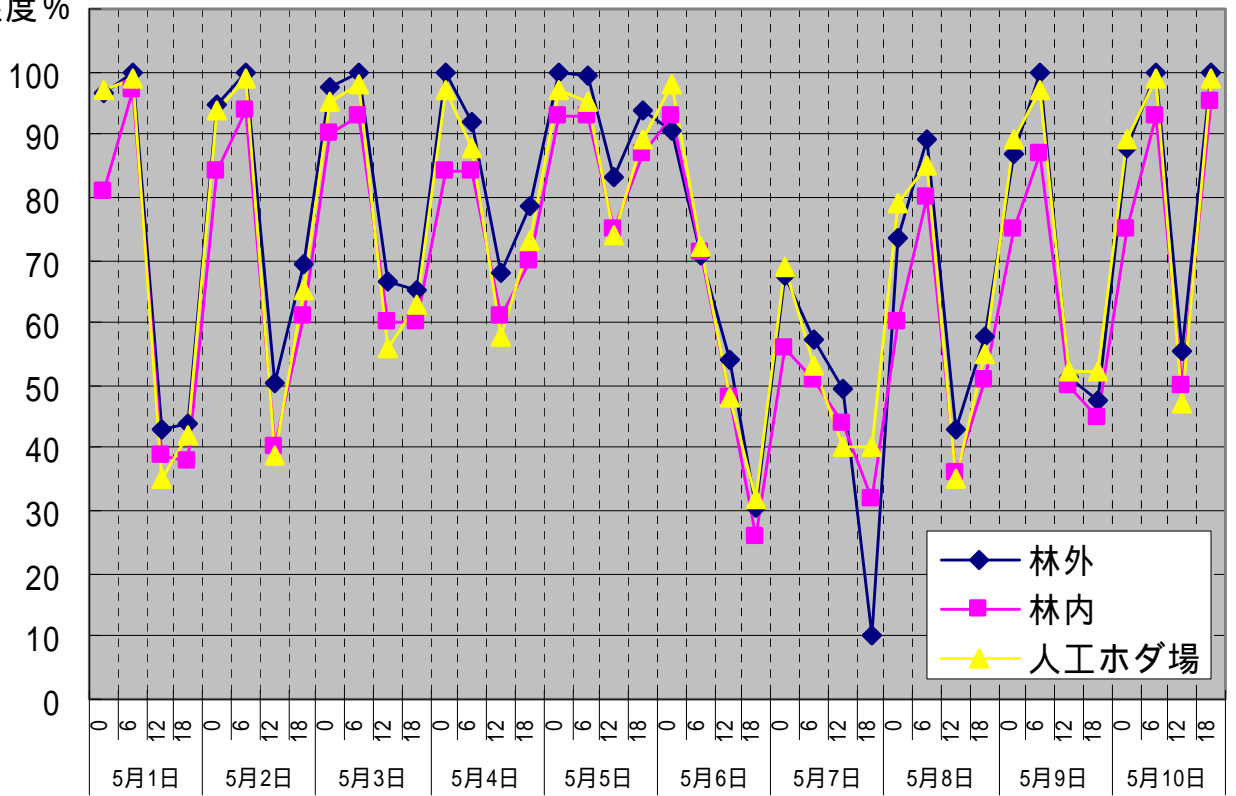

温度

日時

湿度%

日時

# 降水量

降水量mm

日時