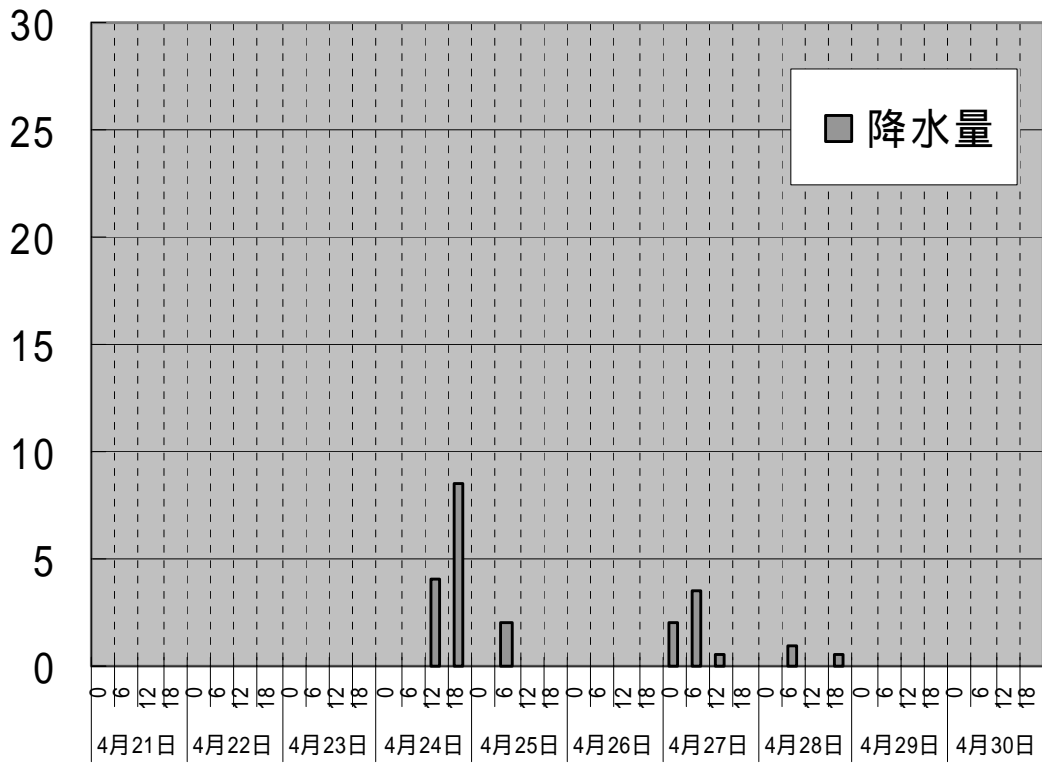

温度

日時

湿度%

日時

降水量

降水量mm

日時