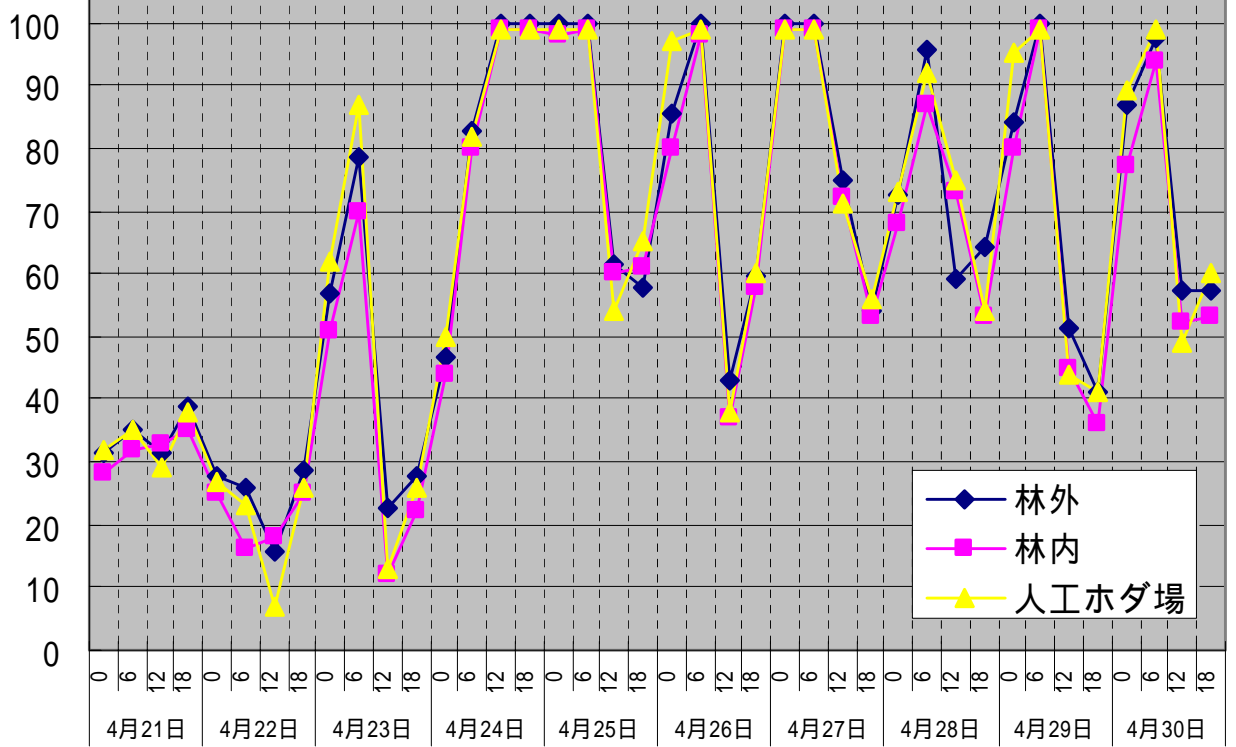

温度

日時

湿度%

日時

降水量

降水量mm

日時