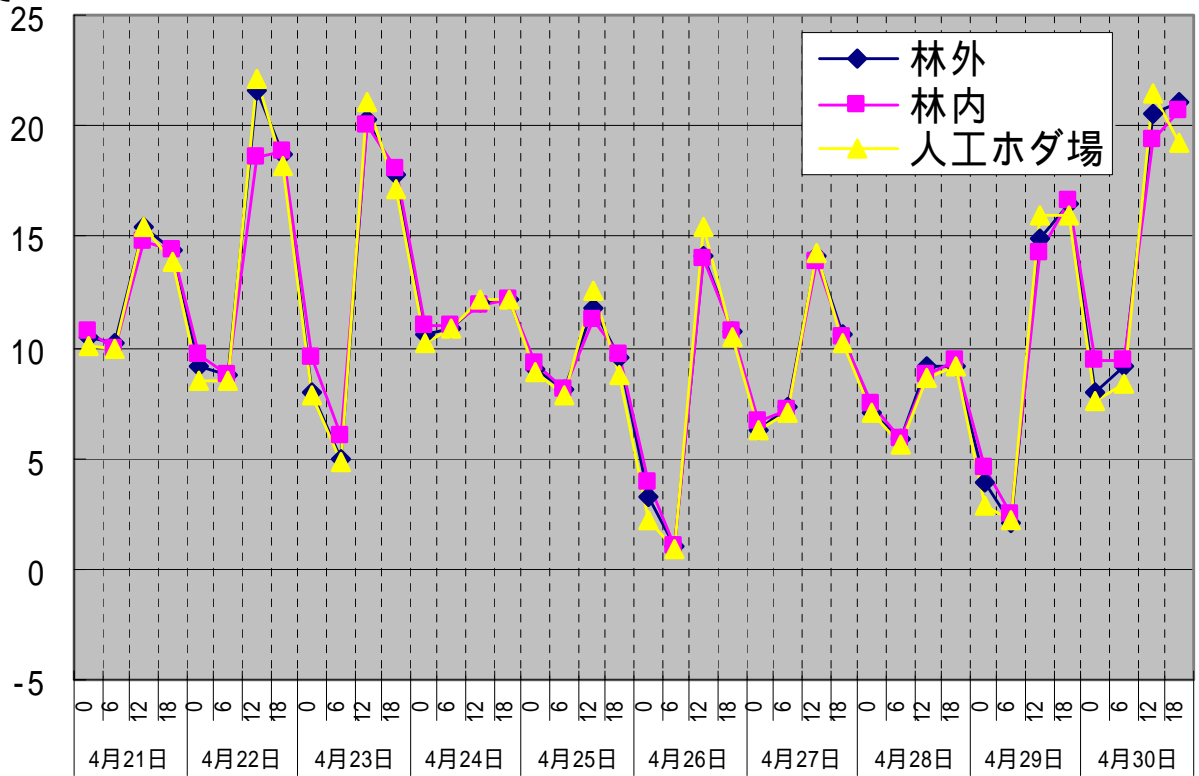

温度

日時

湿度%

日時

降水量

降水量mm

日時