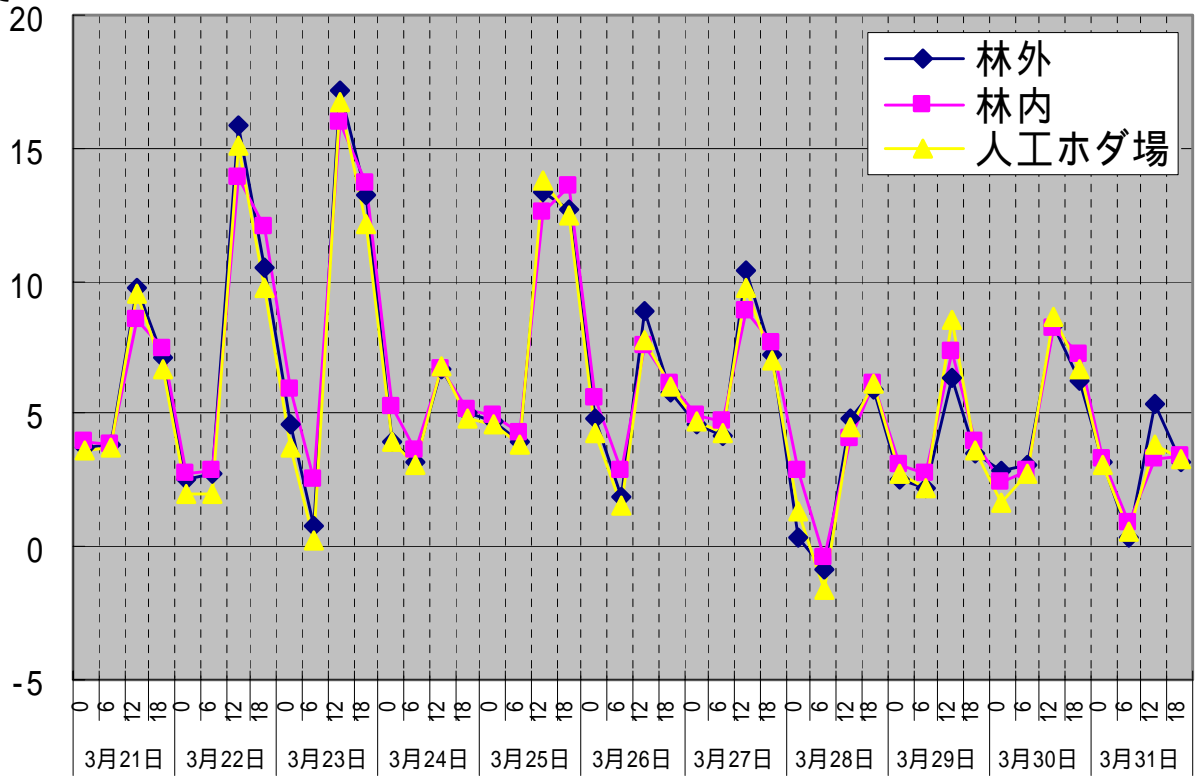

温度

日時

湿度%

日時

降水量

降水量mm