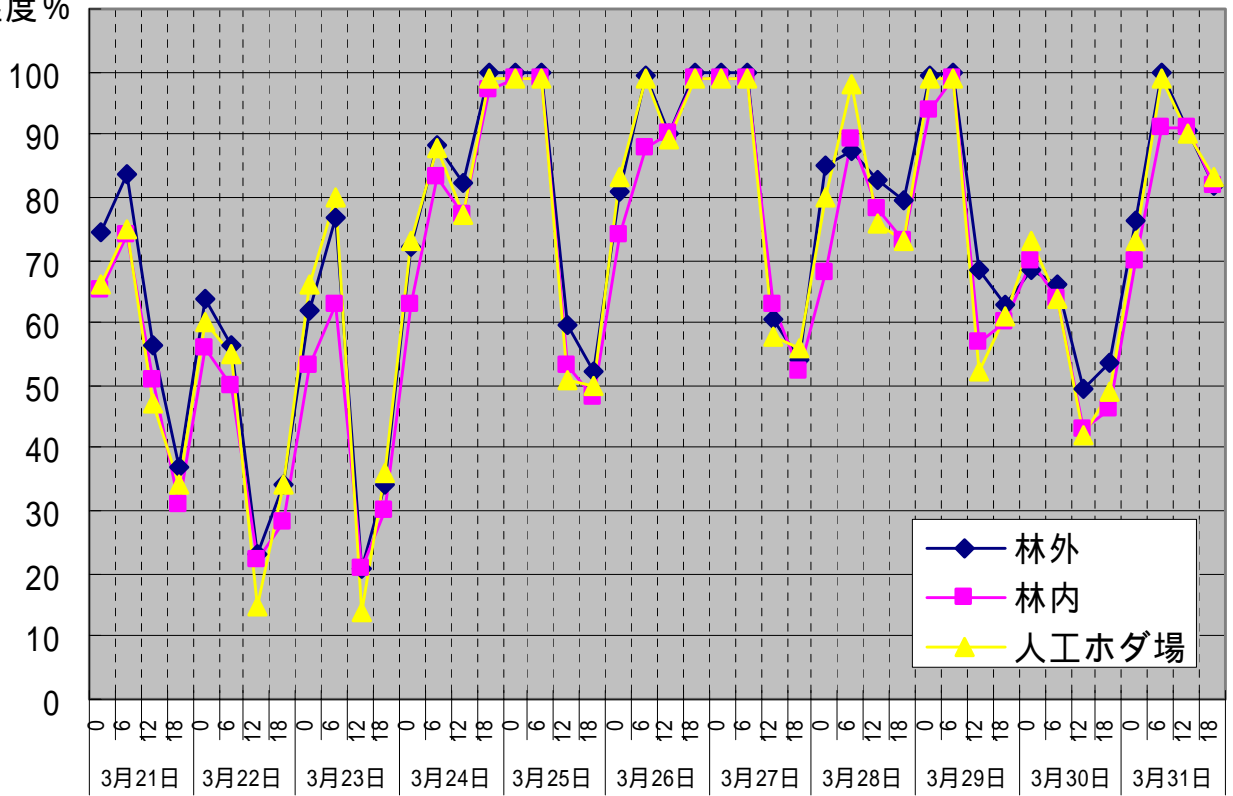

温度

日時

湿度%

日時

降水量

降水量mm