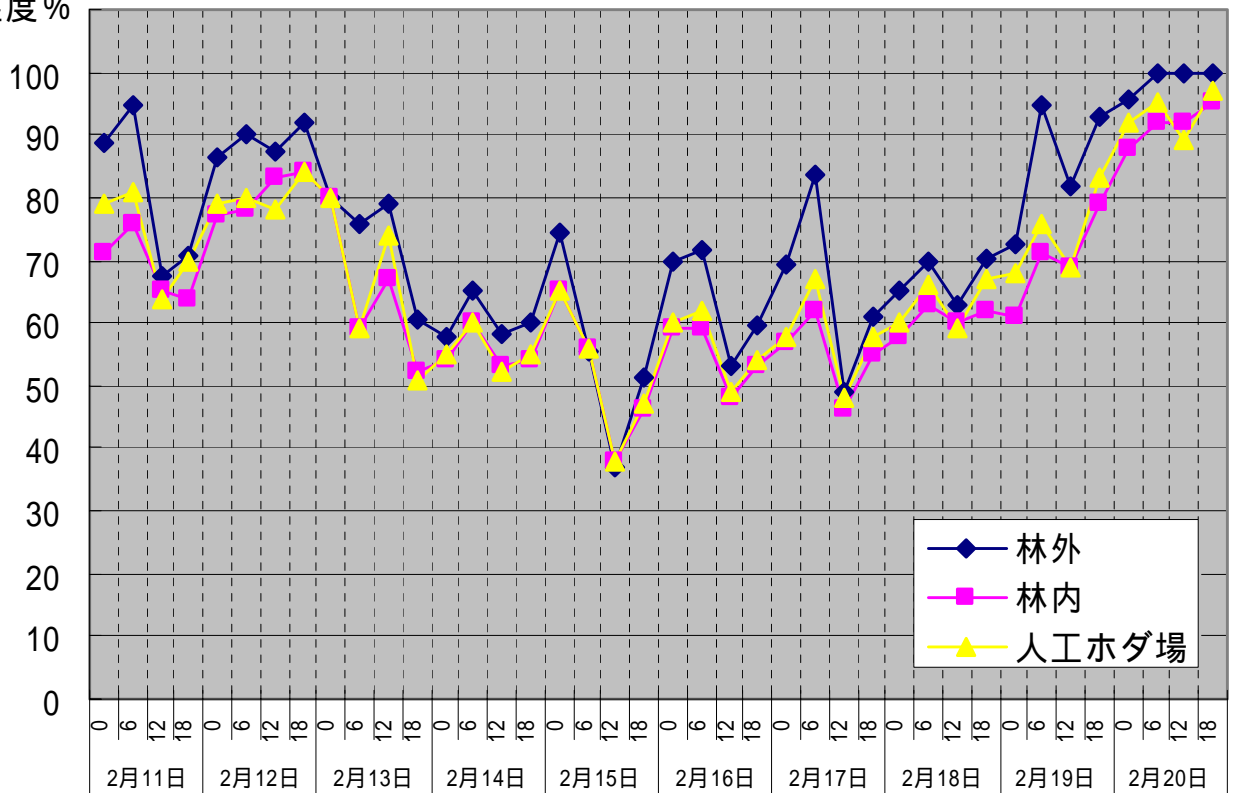

温度

日時

湿度%

日時

降水量

降水量mm

日時