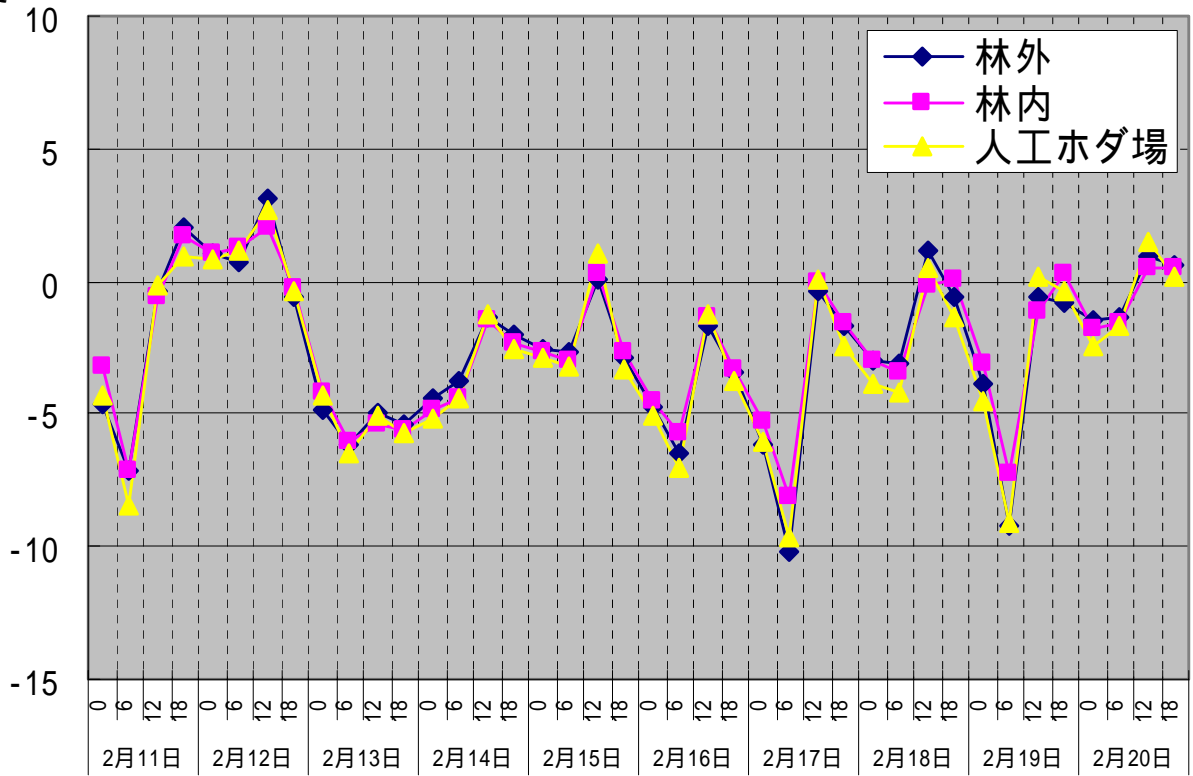

温度

日時

湿度%

日時

降水量

降水量mm

日時