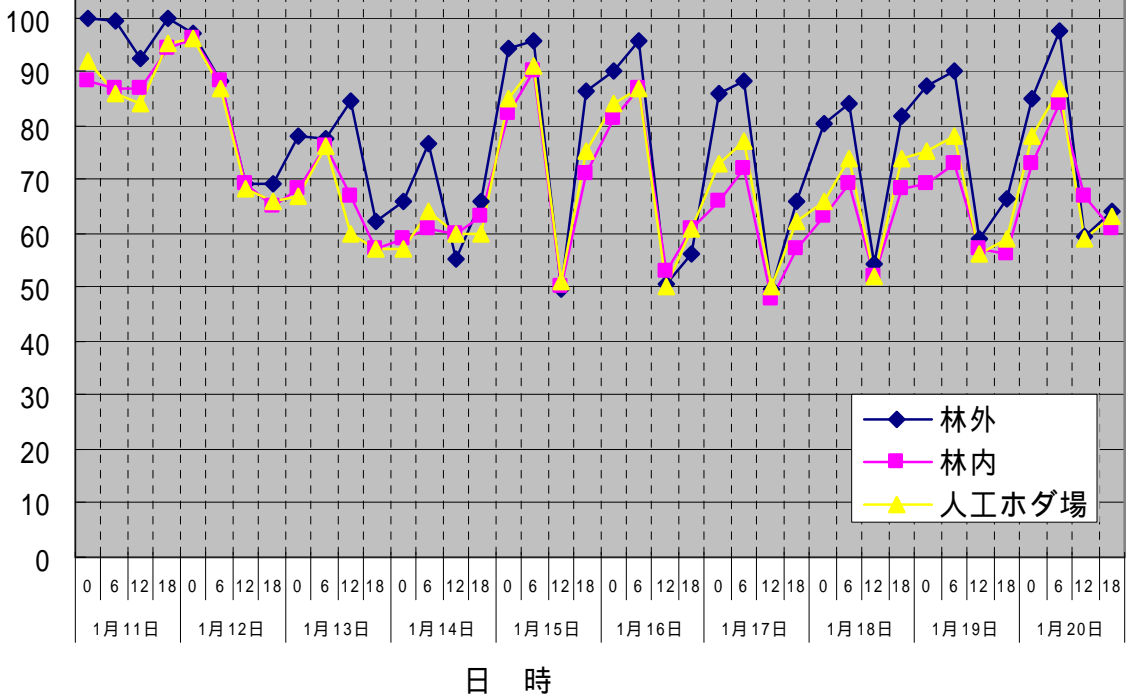

温度

湿度%

# 降水量

降水量mm

日時