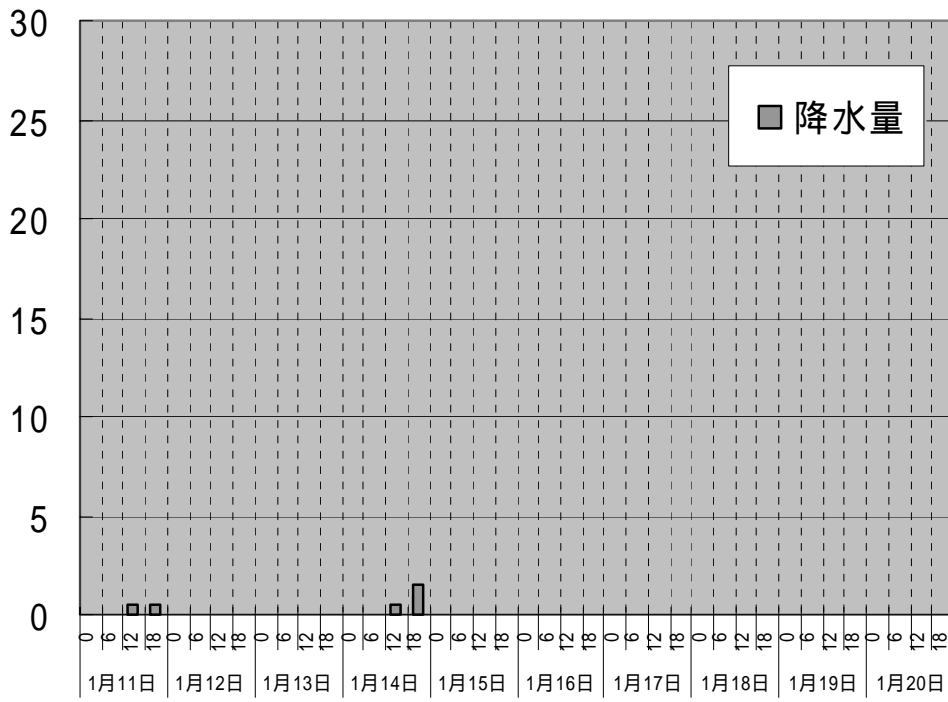

温度

湿度%

# 降水量

降水量mm

日時