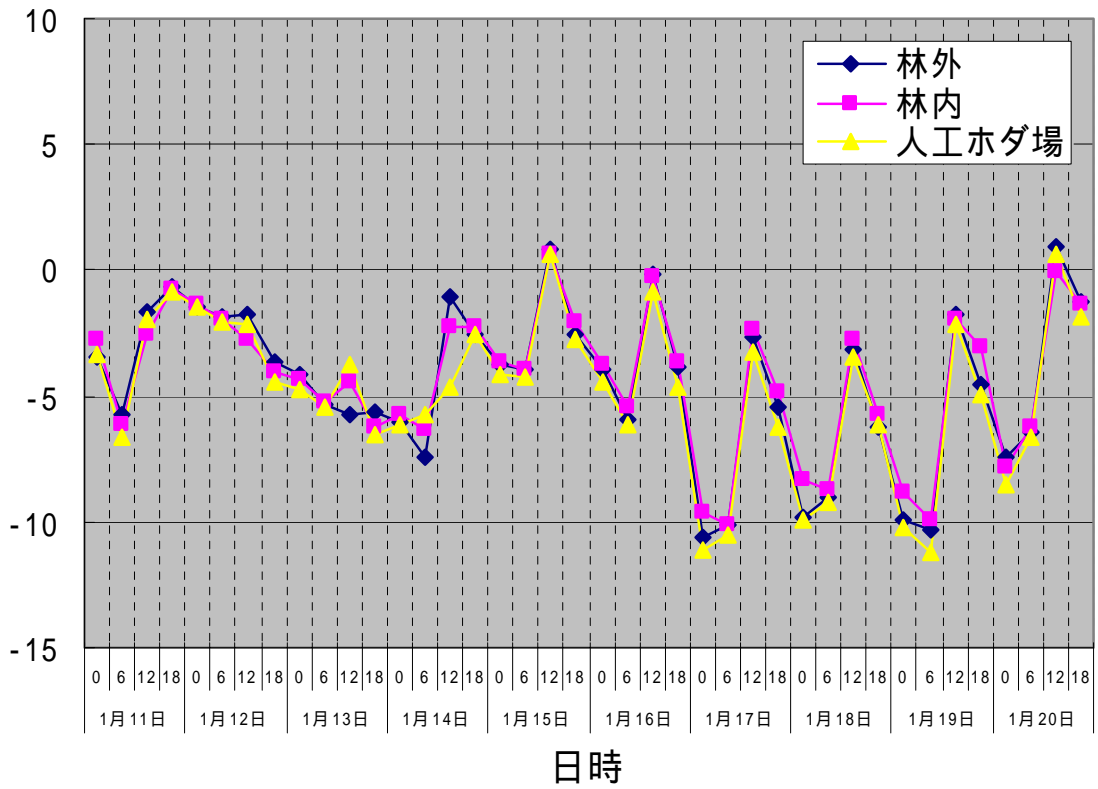

温度

湿度%

# 降水量

降水量mm

日時