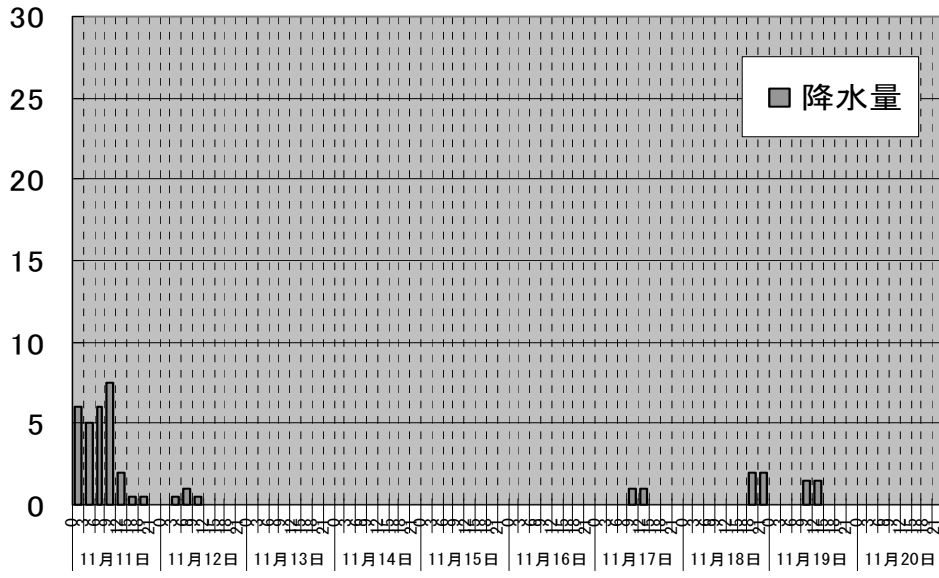

降水量

降水量mm

日時