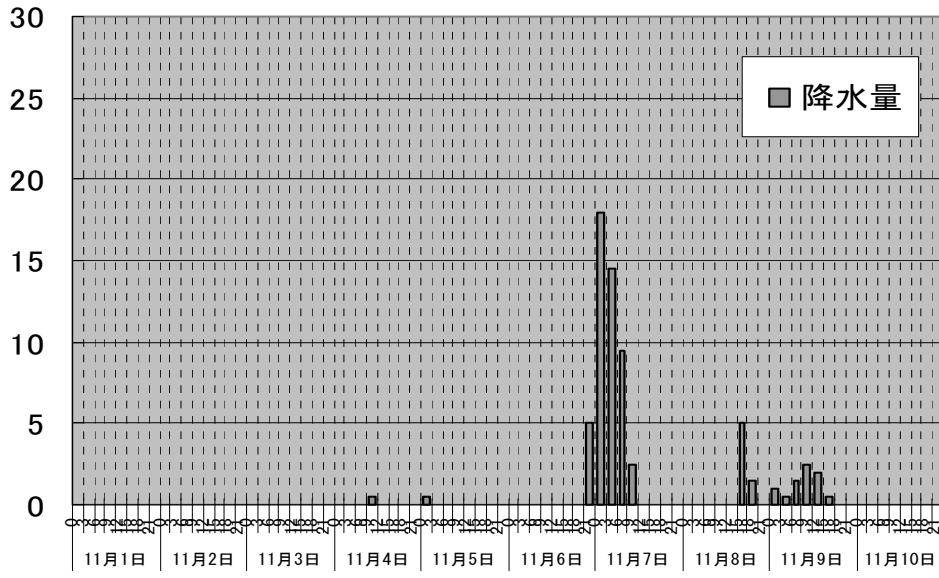

降水量

降水量mm

日時