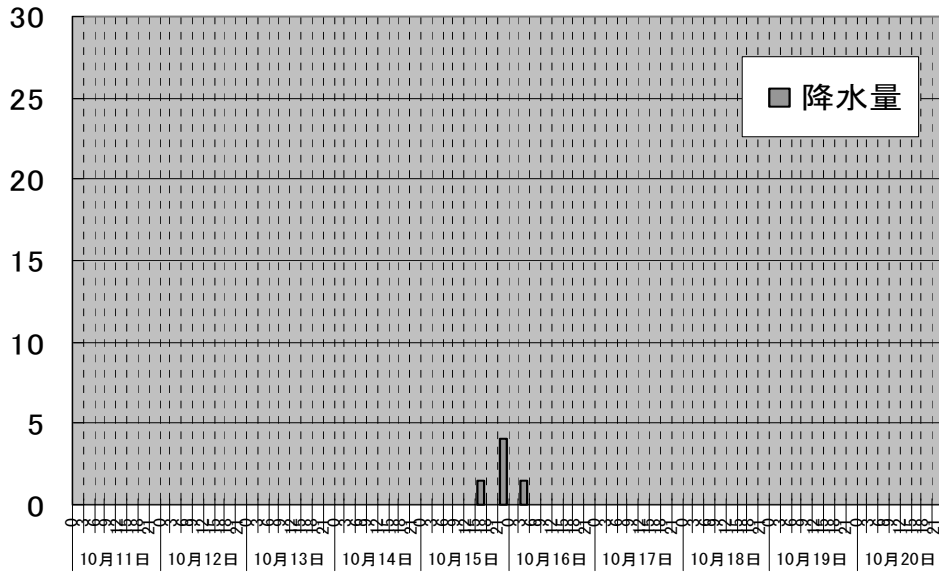

降水量

降水量mm

日時