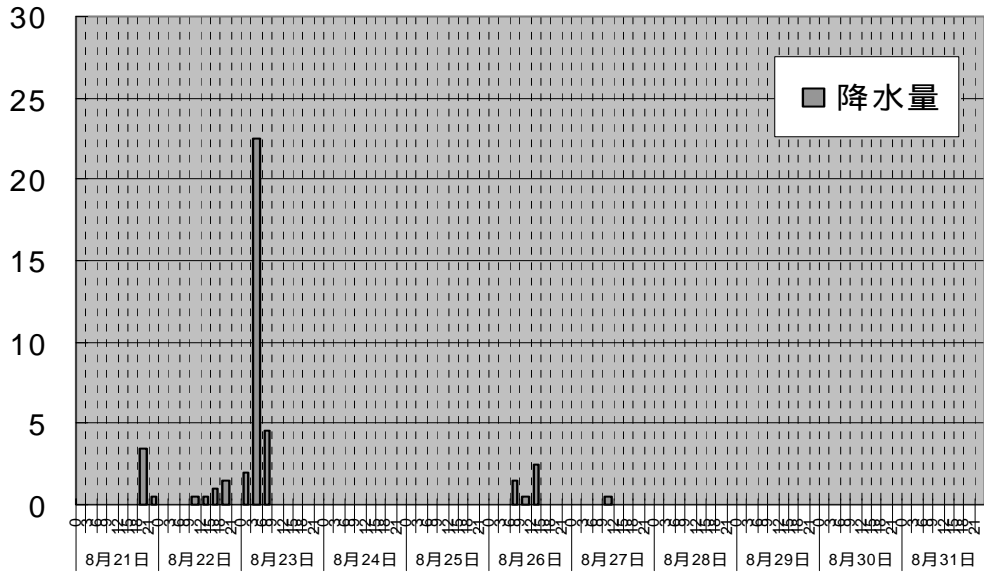

降水量

降水量mm

日時