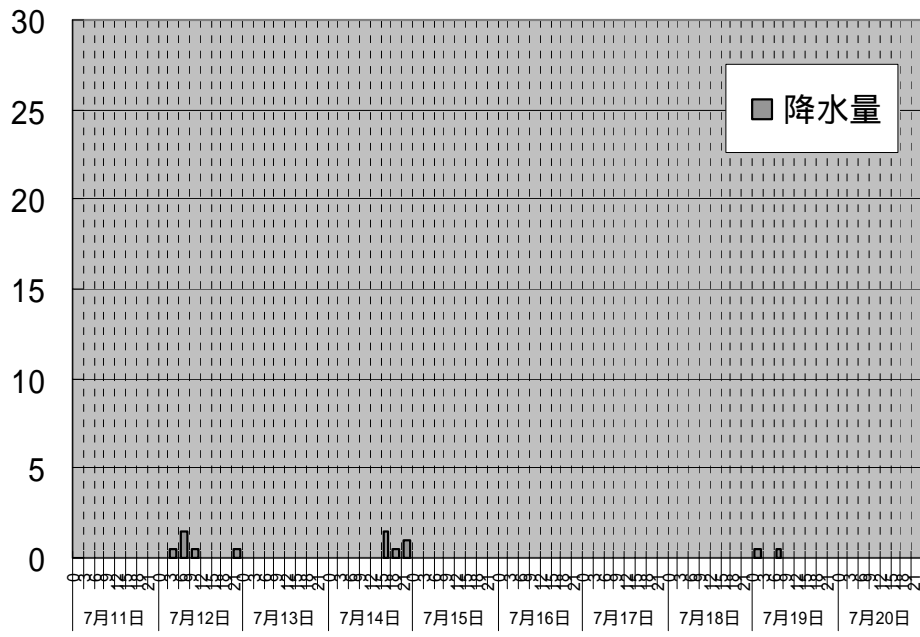

降水量

降水量mm

日時