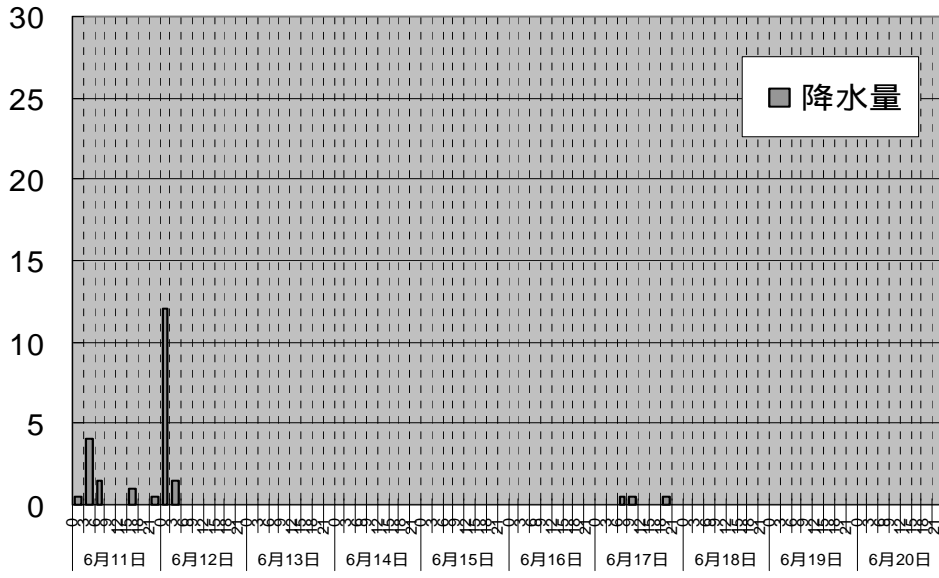

降水量

降水量mm

日時