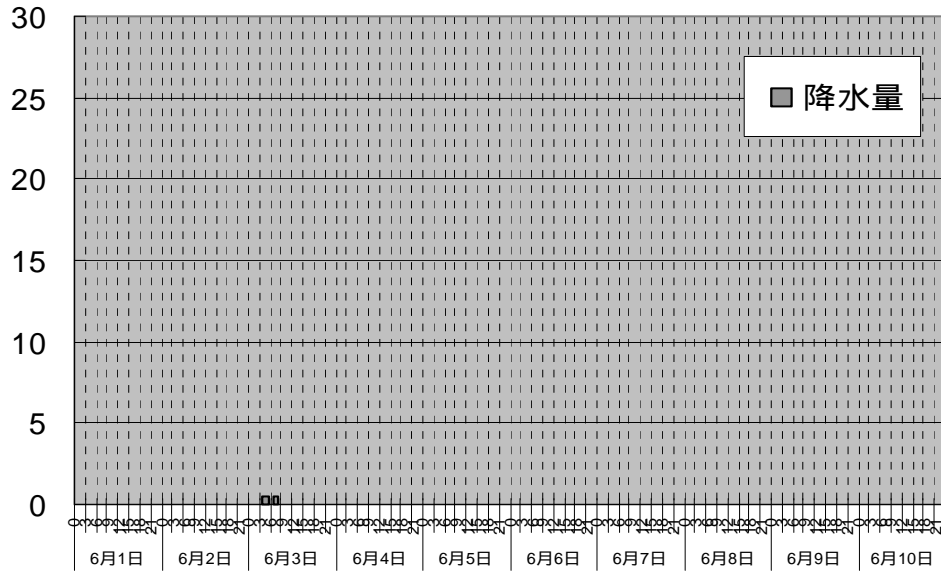

降水量

降水量mm

日時