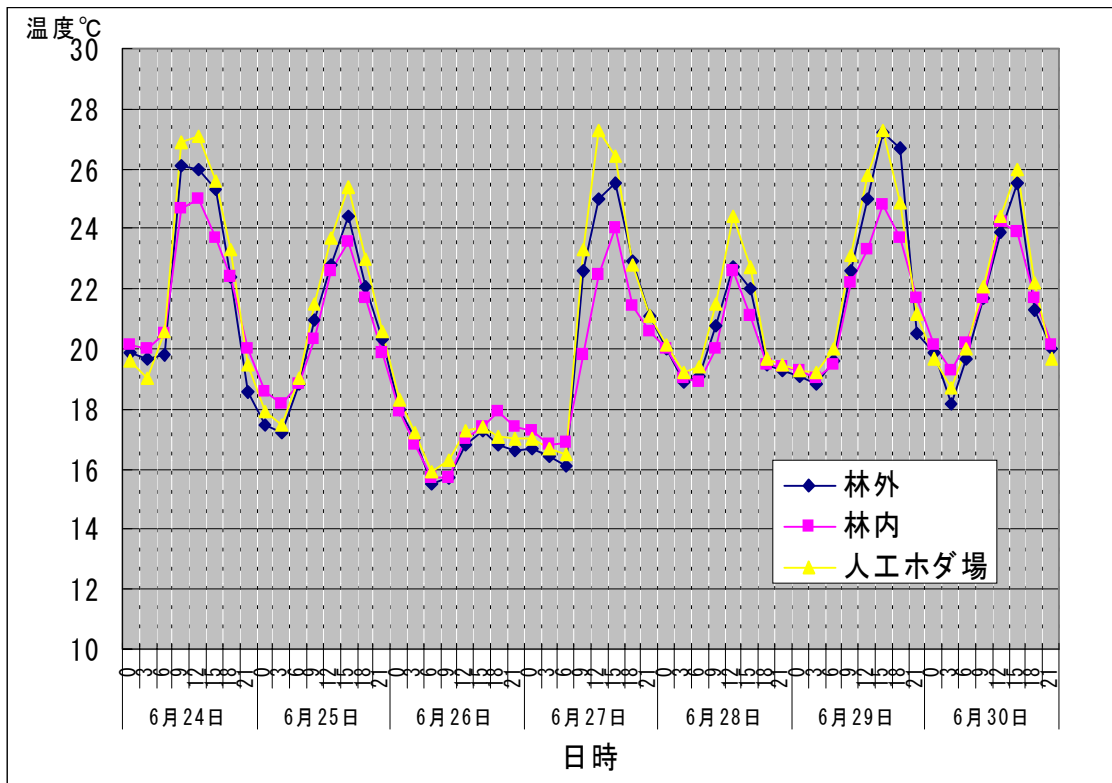

図-1 林外、林内と人工ホダ場の気温

図一2 林内と人工ホダ場の湿度

図—3 林外の降水量と人工ホダ場の湿度