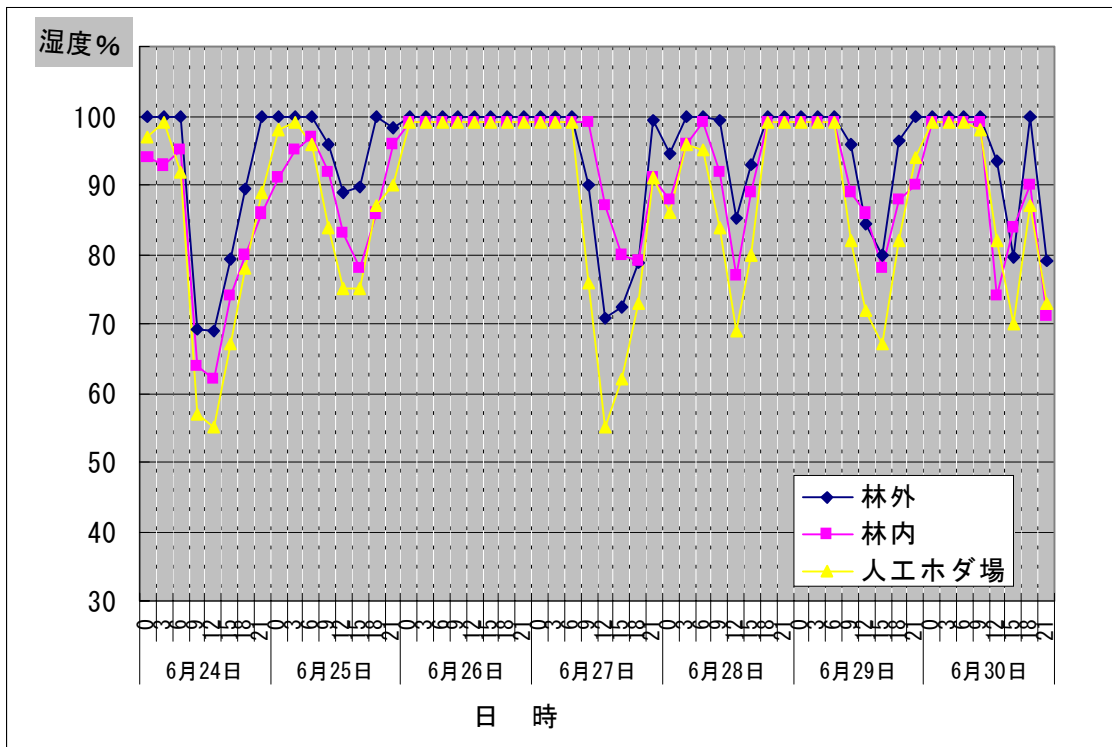

図-1 林外、林内と人工ホダ場の気温

図一2 林内と人工ホダ場の湿度

図—3 林外の降水量と人工ホダ場の湿度