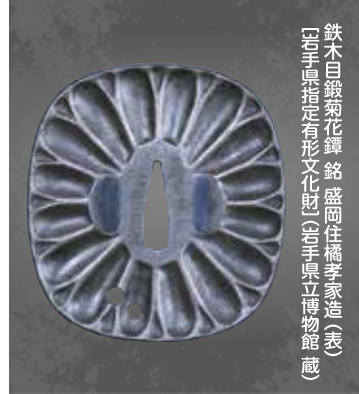

白糸威肩赤胸丸(重要文化財)(櫛引八幡宮蔵)

銀箔押張懸兎耳形兜(国立歴史民俗博物館蔵)

鯨尾兜(岩手県指定有形文化財)(岩手県立博物館蔵)

鉄木目鍛菊花鐺銘盛岡住橋孝家造(表)(岩手県指定有形文化財)(岩手県立博物館蔵)

刀 銘 新藤源義國 [岩手県指定有形文化財] (岩手県立博物館 蔵)

雉子尾雌雄御太刀 [岩手県指定有形文化財] (もりおか歴史文化館 蔵)

武家の力を象徴するものとして現代に伝えられる甲冑、刀剣、刀装具などを紹介する展覧会です。本来実用的な性格を持つ武具・武器は、時代の変遷により華麗な美術品へと変貌を遂げました。

## 展示構成

- かぶとの誕生  
鉄錆地十二枚張兜鉢 [岩手県指定有形文化財] (岩手県立博物館 蔵) ほか
- よろいの移り変わり  
本小札白糸威二枚胴具足 (岩手県立博物館 蔵)、南蛮胴具足 (宝仙寺蔵) ほか
- 盛岡藩のよろい  
黒羅紗地唐獅子牡丹文二枚胴具足 [岩手県指定有形文化財] (もりおか歴史文化館 蔵) ほか
- 武将の愛したよろい  
浅葱糸威黒織草板物二枚胴具足 [山形県指定有形文化財] (宮坂考古館 蔵) ほか
- 古文書の中のよろい・かぶと  
『兵具要法』(小田原市立図書館 蔵) ほか
- 異形の美～変わり兜の世界  
白檀塗合子形兜 [岩手県指定有形文化財] (もりおか歴史文化館 蔵) ほか
- かたな・刀装具の世界  
銀装衛府太刀拵 [岩手県指定有形文化財] (岩手県立博物館 蔵) ほか