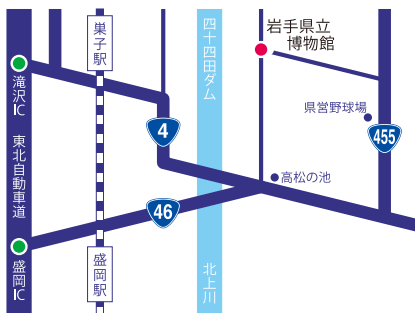

- 交通のご案内  
● お車をご利用の場合  
東北自動車道 盛岡ICから約30分  
東北自動車道 滝沢ICから約20分  
● 路線バスをご利用の場合  
盛岡駅前11番のりば、または盛岡バスセンター12番のりば(ななっく前)発、基幹バス「松園バスターミナル」行または「松園営業所」行に乗り、「松園バスターミナル」で支線バスに乗り換え、「県立博物館前」下車、徒歩約5分。「松園バスターミナル」から県立博物館までは徒歩約20分。