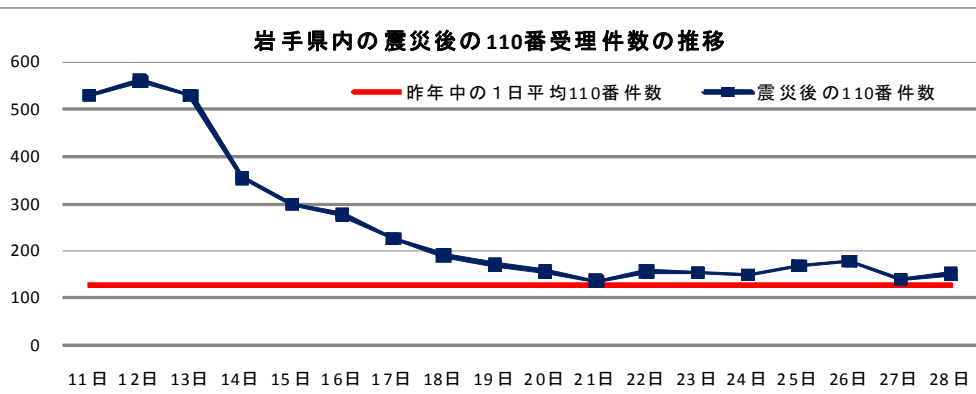

○ 事件、事故に遭った場合や、不審者、犯罪行為を目撃した場合は、110番通報等により、警察にお知らせください。

※ 被災地域の日でも早い復興のため、皆様の御協力をお願いします。