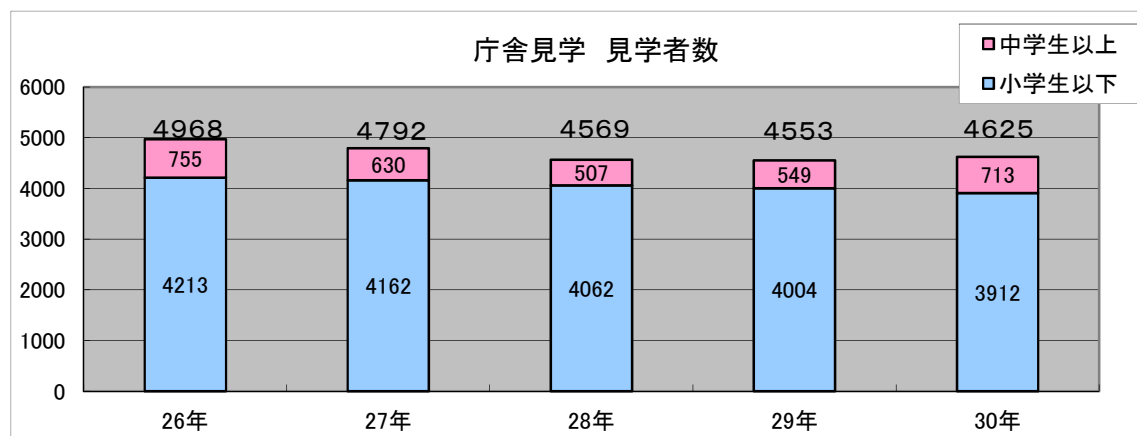

平成30年 庁舎見学者数

岩手県警察では、県民の皆さんに通信指令課及び交通規制課(交通管制センター)を公開し、警察活動に対する理解と協力をお願いするための広報活動を推進しています。
平成30年中は、117団体4,625人の方が庁舎を見学されました。

● 団体数、見学者数

● 平成30年、月別団体数

6月と9月の見学は人気があるんだね。
2019年(平成31年)4月から12月末までの間、**火曜日及び木曜日**は、交通管制センターの公開は行いません。ご注意ください!!