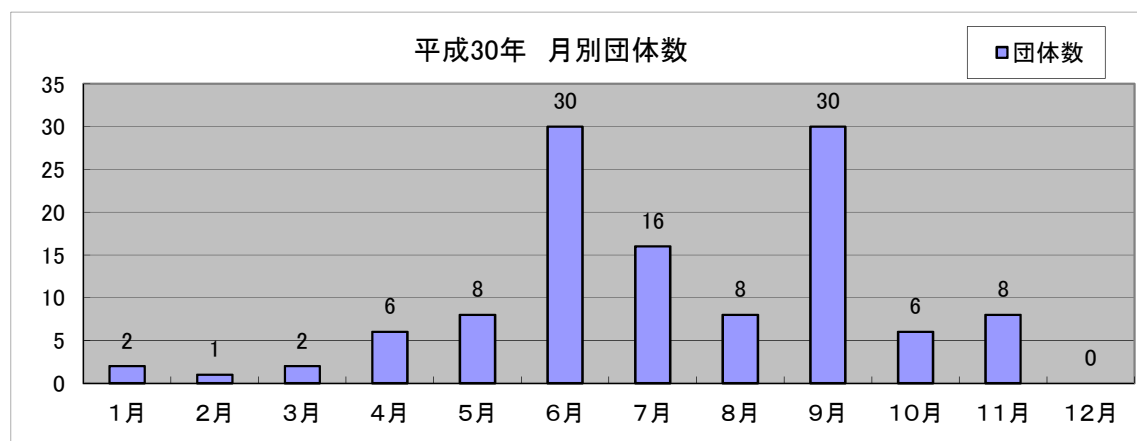

平成30年 庁舎見学者数

岩手県警察では、県民の皆さんに通信指令課及び交通規制課(交通管制センター)を公開し、警察活動に対する理解と協力をお願いするための広報活動を推進しています。
平成30年中は、117団体4,625人の方が庁舎を見学されました。

● 団体数、見学者数

● 平成30年、月別団体数

6月と9月の見学は人気があるんだね。
2019年(平成31年)4月から12月末までの間、**火曜日及び木曜日**は、交通管制センターの公開は行いません。ご注意ください!!