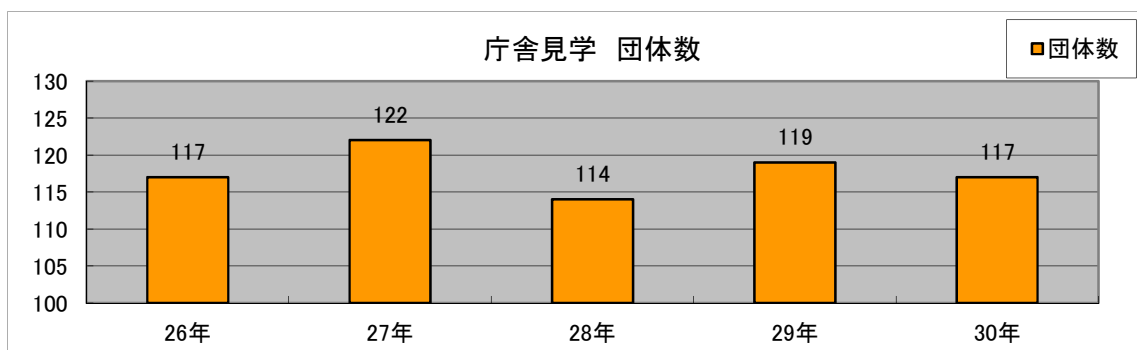

平成30年 庁舎見学者数

岩手県警察では、県民の皆さんに通信指令課及び交通規制課(交通管制センター)を公開し、警察活動に対する理解と協力をお願いするための広報活動を推進しています。
平成30年中は、117団体4,625人の方が庁舎を見学されました。

● 団体数、見学者数

● 平成30年、月別団体数

6月と9月の見学は人気があるんだね。
2019年(平成31年)4月から12月末までの間、**火曜日及び木曜日**は、交通管制センターの公開は行いません。ご注意ください!!