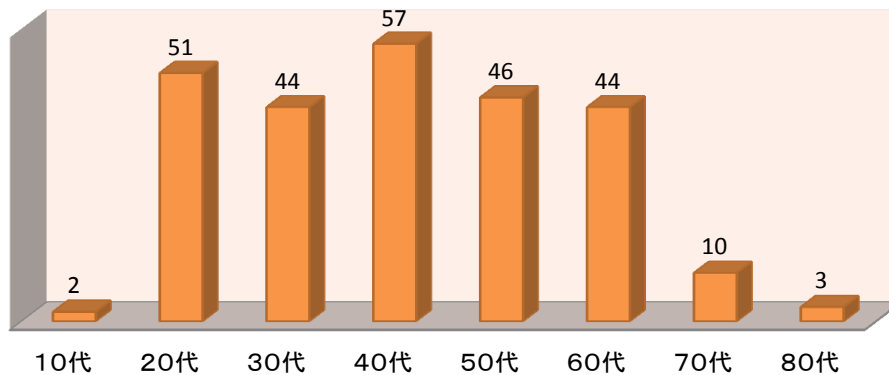

岩手県内の飲酒運転検挙情報

R2年9月末現在・257件(概数)

曜日別検挙件数

違反者の年代別検挙数

飲酒運転した理由