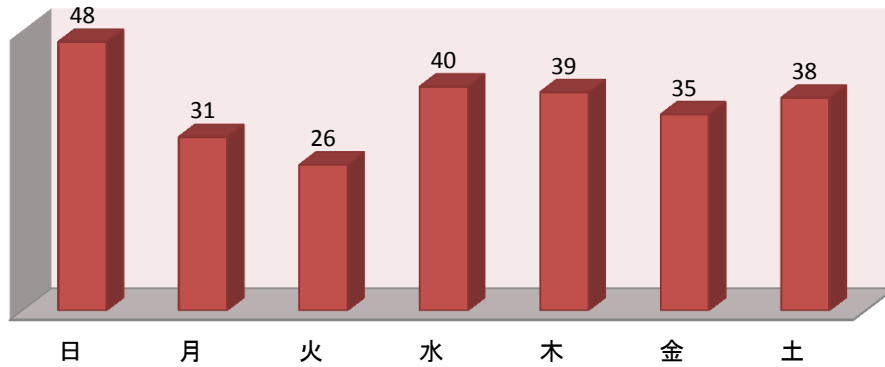

岩手県内の飲酒運転検挙情報

R2年9月末現在・257件(概数)

曜日別検挙件数

違反者の年代別検挙数

飲酒運転した理由