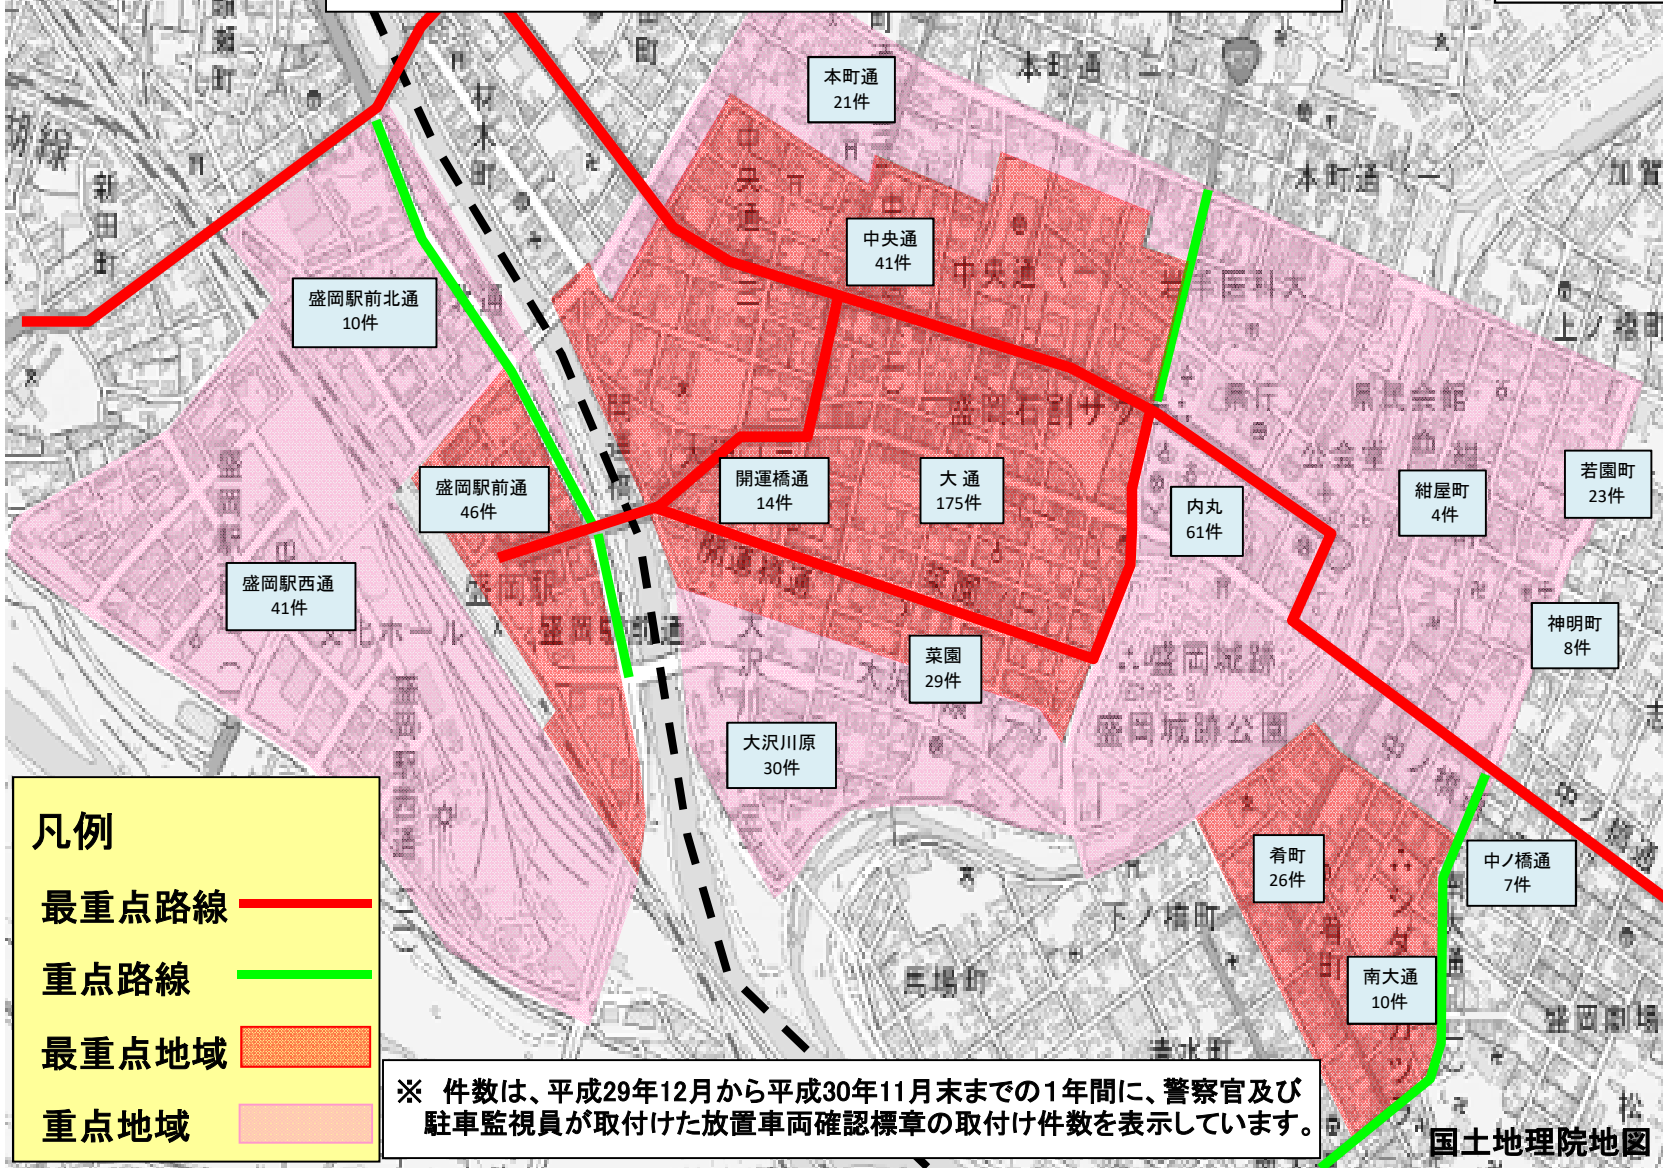

盛岡西署
管内

盛岡東・盛岡西警察署 駐車監視員活動区域 放置車両確認標章の取付け状況

盛岡東署
管内

凡例

最重点路線

重点路線

最重点地域

重点地域

※ 件数は、平成29年12月から平成30年11月末までの1年間に、警察官及び駐車監視員が取付けた放置車両確認標章の取付け件数を表示しています。

国土地理院地図