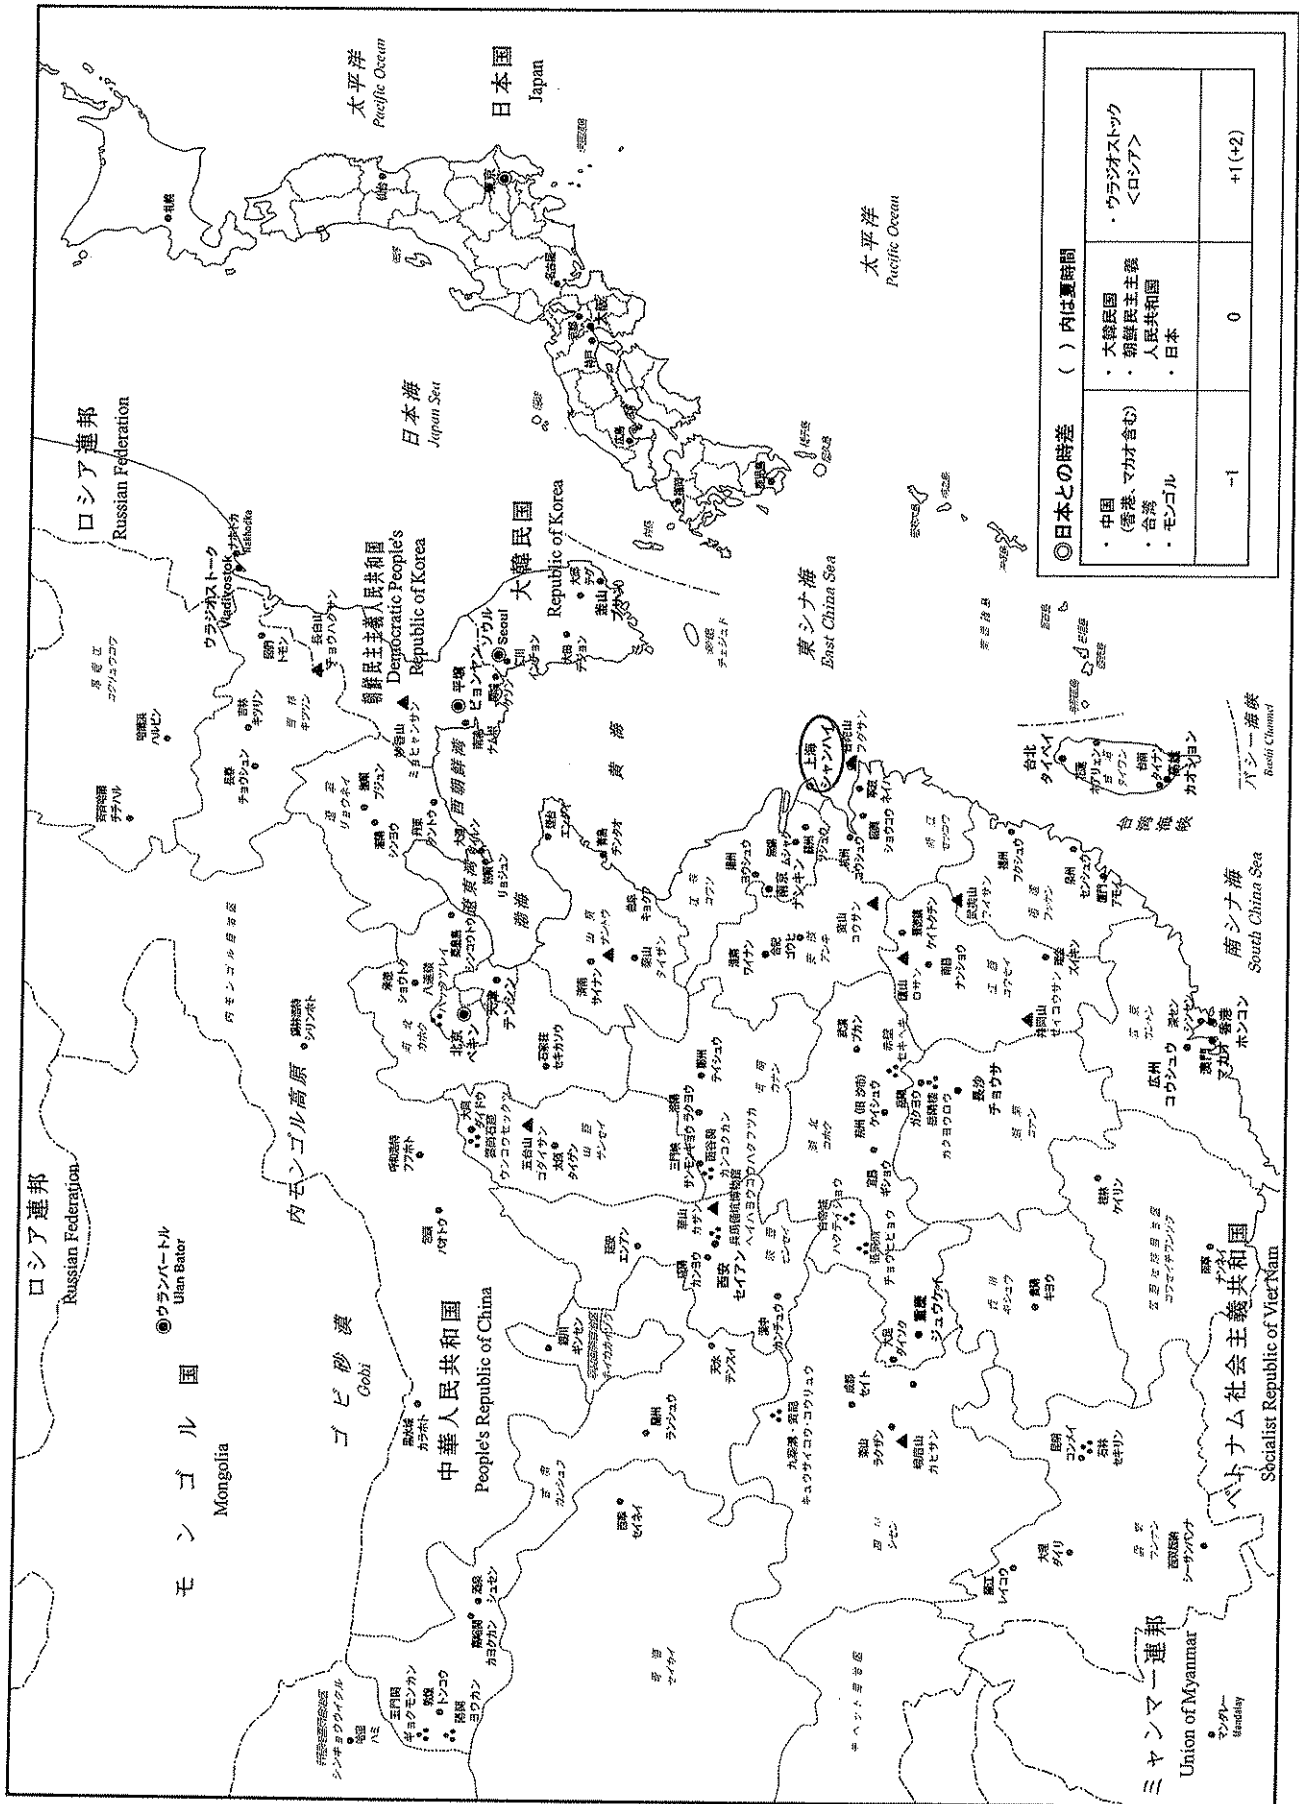

# 東アジア全図

◎日本との時差 ( ) 内は夏時間

<ul style="list-style-type: none"> <li>中国 (香港、マカオ含む)</li> <li>台湾</li> <li>モンゴル</li> </ul>	<ul style="list-style-type: none"> <li>大韓民国</li> <li>朝鮮民主主義人民共和国</li> <li>日本</li> </ul>	<ul style="list-style-type: none"> <li>ウラジオストク &lt;ロシア&gt;</li> </ul>
-1	0	+1 (+2)

# 東南アジア全図

◎日本との時差 ※夏時間はない

ネパール	-3:15	中国(含む香港、マカオ) 台湾 フィリピン マレーシア ブルネイ シンガポール ミャンマー バングラデシュ	-1
ブータン	-3		
カンボジア	-2:30		
タイ	-2		
ベトナム			
カンボジア			
ジャワ島・インドネシア			