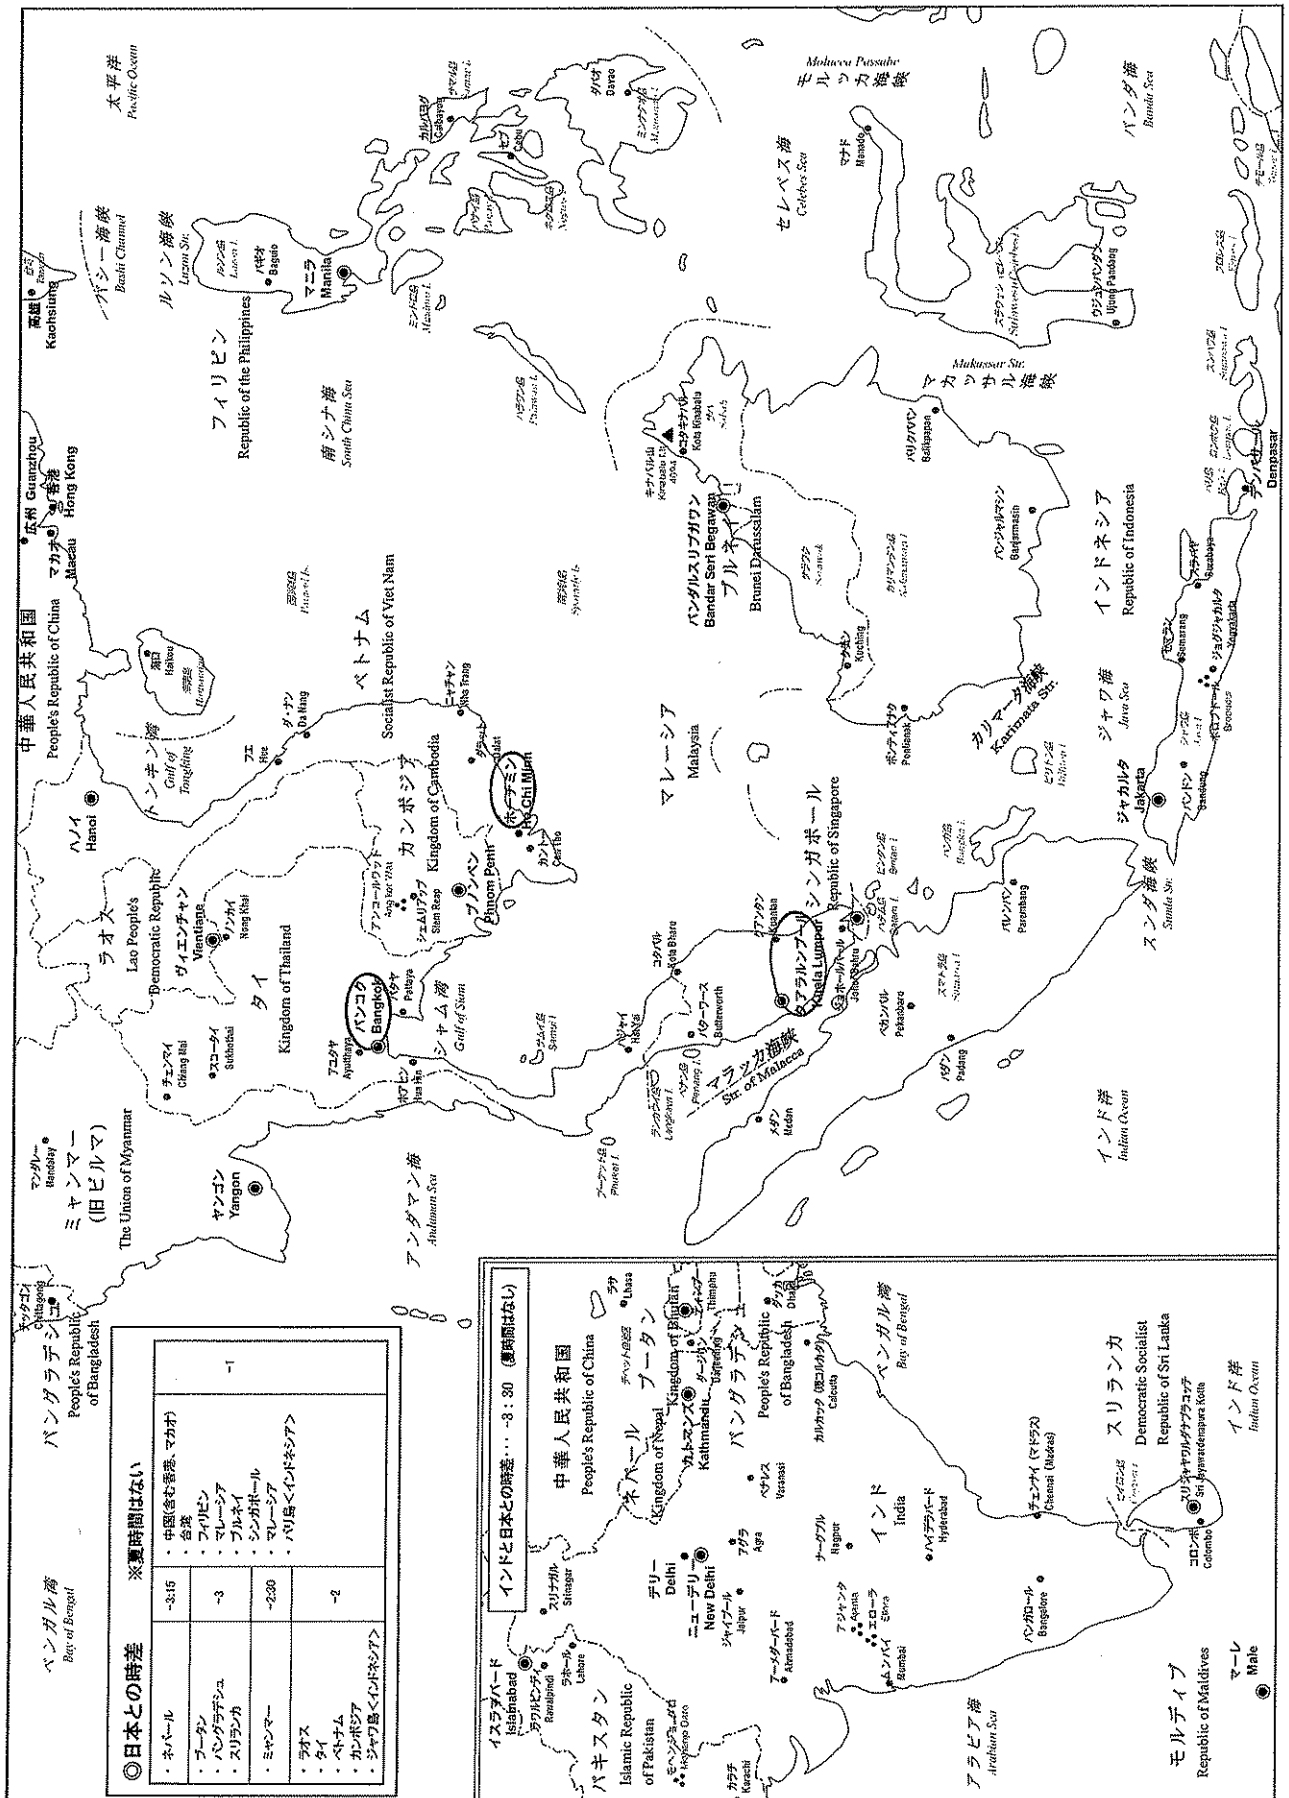

# 東アジア全図

◎日本との時差 ( ) 内は夏時間

<ul style="list-style-type: none"> <li>中国 (香港、マカオ含む)</li> <li>台湾</li> <li>モンゴル</li> </ul>	<ul style="list-style-type: none"> <li>大韓民国</li> <li>朝鮮民主主義人民共和国</li> <li>日本</li> </ul>	<ul style="list-style-type: none"> <li>ウラジオストク &lt;ロシア&gt;</li> </ul>
-1	0	+1 (+2)

# 東南アジア全図

◎日本との時差 ※夏時間はない

ネパール	-3:15	中国(含む香港、マカオ) 台湾 フィリピン マレーシア ブルネイ シンガポール ミャンマー バングラデシュ	-1
ブータン	-3		
カンボジア	-2:30		
タイ	-2		
ベトナム			
カンボジア			
ジャワ島・インドネシア			