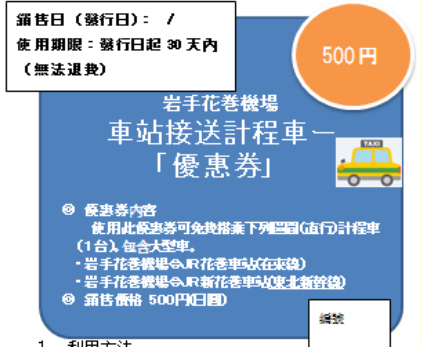

＜優惠券＞

1 利用方法
若要使用此優惠請填寫下面問券，填寫後請交給計程車司機。

- (1) 請勾選本次使用區間
2. ☐ 岩手花卷機場→JR 花卷車站(在來線)
   - ☐ 岩手花卷機場→JR 新花卷車站(東北新幹線)
   - ☐ JR 花卷車站(在來線)→岩手花卷機場
   - ☐ JR 新花卷車站(東北新幹線)→岩手花卷機場
- (2) 使用日 _____
- (3) 使用者姓名 _____
- (4) 問券
6. ・使用人數 ☐ 1名、☐ 2名、☐ 3名、☐ 4名
   - ・年 齡 ☐ 10-19 歲 ☐ 20-29 歲 ☐ 30-39 歲 ☐ 40-49 歲 ☐ 50-59 歲 ☐ 60 歲以上
   - ・居住地 _____
   - ・旅行目的地 _____
   - ・投宿地 _____

※關於個人情報
同意將個人情報提供給計程車業協同組合、岩手縣機場利用促進協議會、岩手縣機場大樓、岩手縣共有、☐ (請打勾)。(個人情報僅於上面範圍使用。)

1. 2 發行者・洽詢窗口
- (1) 專業主體 花卷地區計程車業協同組合 (受託者) 岩手縣機場利用促進協議會
  - (2) 洽詢窗口 岩手縣機場利用促進協議會事務局 (019-624-6330) (日語對應)

タクシー会社名	
運転手名	
利用料金	

事業主體／花卷地區計程車業協同組合、岩手縣機場利用促進協議會