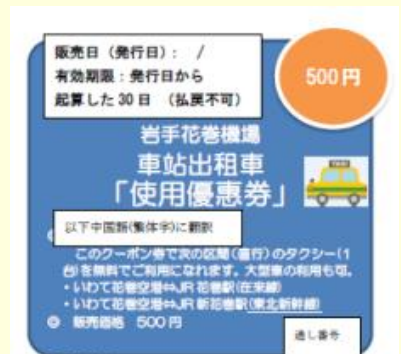

## 【対象者】

タイガーエア台湾便を利用する  
訪日外国人旅行者  
(パスポートを準備してください。)

## 【使用期限】

販売日(発行日)から30日間

<販売場所>

<クーポン券>

- 1 利用方法  
利用希望の方は、下記のアンケートに記入し、タクシー運転手に提出してください。
- (1) 利用区間にチェックしてください  
 いわて花巻空港→JR花巻駅(在来線)  
 いわて花巻空港→JR新花巻駅(東北新幹線)  
 JR花巻駅(在来線)→いわて花巻空港  
 JR新花巻駅(東北新幹線)→いわて花巻空港
- (2) 利用日 \_\_\_\_\_
- (3) 利用者番号 \_\_\_\_\_
- (4) アンケート  
 ・利用人数  1名、 2名、 3名、 4名  
 ・年代  10代、 20代、 30代  
 40代、 50代、 60代以上
- ・居住地 \_\_\_\_\_  
 ・旅行目的地 \_\_\_\_\_  
 ・宿泊地 \_\_\_\_\_